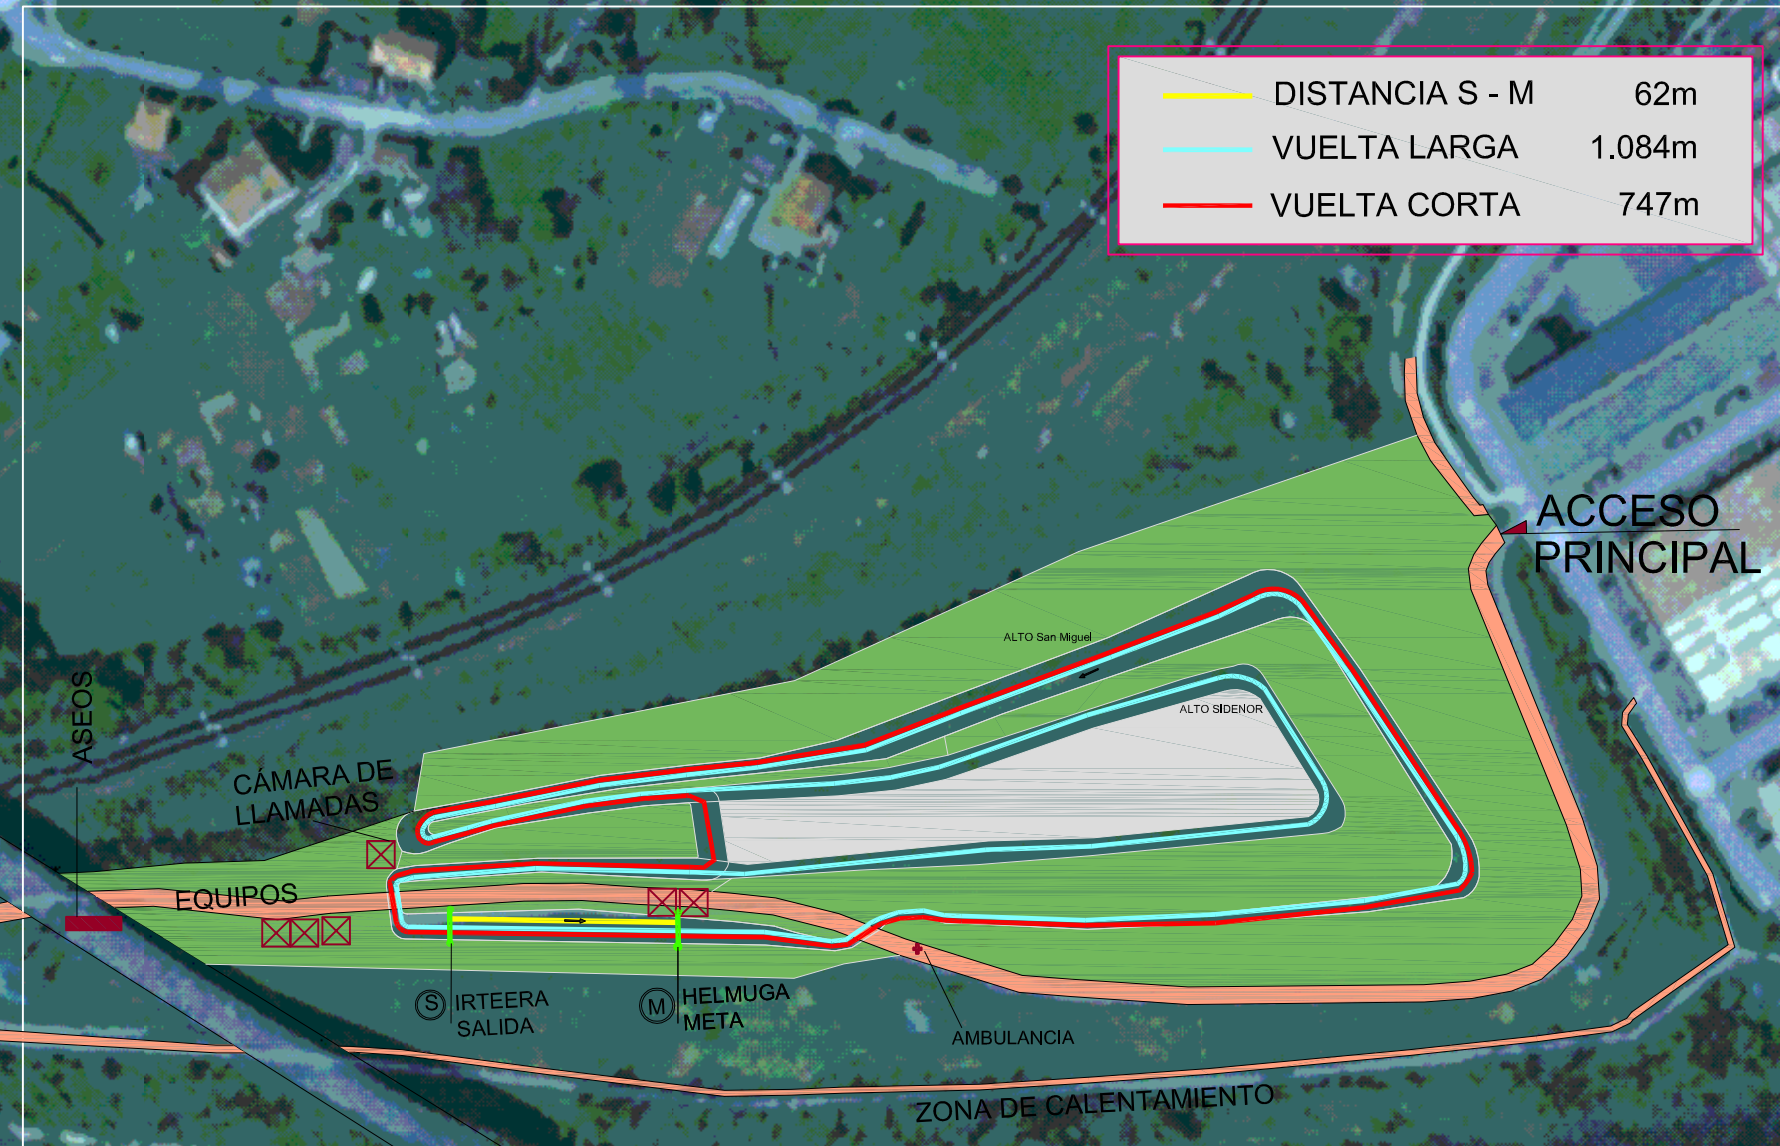

—	DISTANCIA S - M	62m
—	VUELTA LARGA	1.084m
—	VUELTA CORTA	747m

POLÍGONO INDUSTRIAL LAPATZA