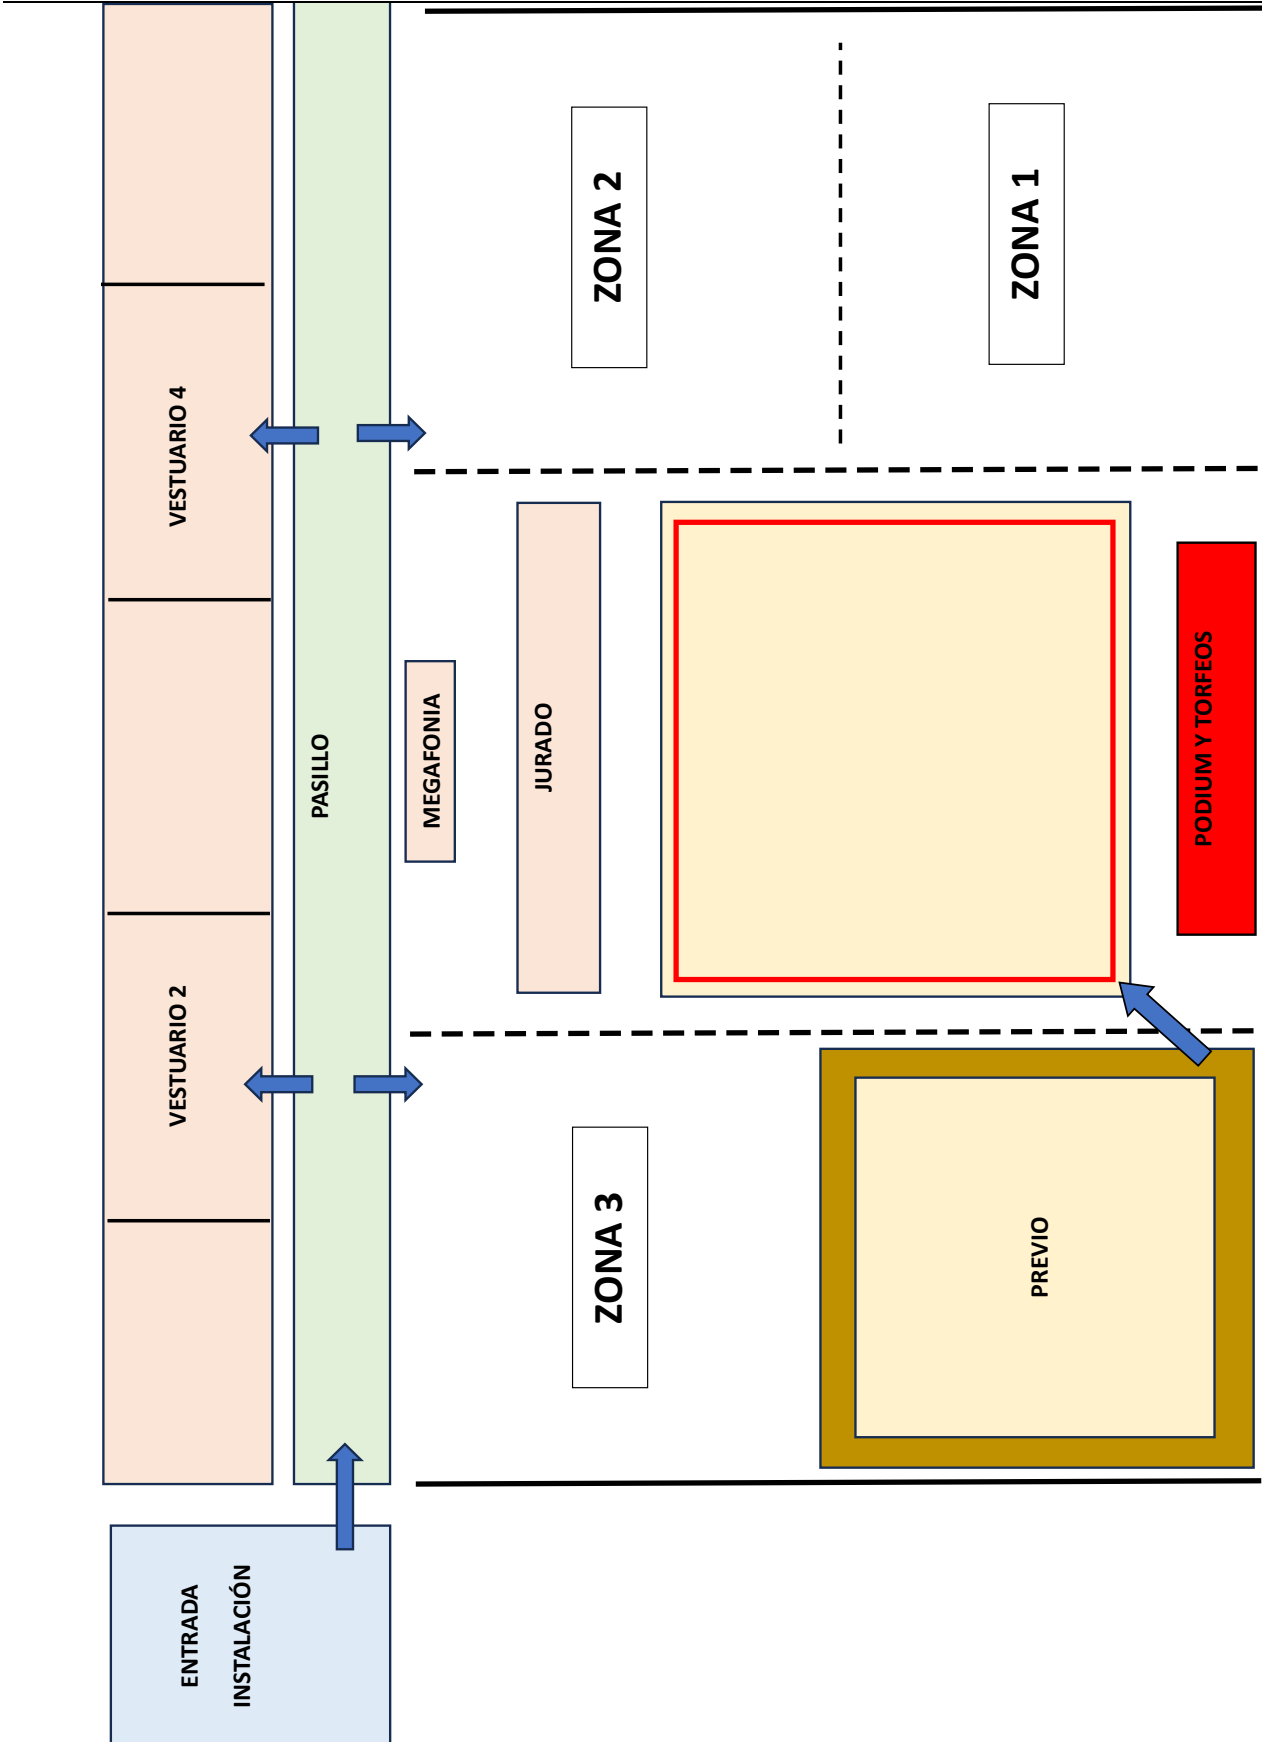

COPA KILÓMETRO CERO 1ª FASE (DÚOS-TRÍOS)  
1ª FASE CTO. GR FEMADDI

CDM Lorenzo Rico. C. de las Huertas, 55  
Colmenar Viejo, domingo 26/05/2024

COPA KILÓMETRO CERO 1ª FASE. MODALIDAD DÚOS-TRÍOS  
1ª FASE CAMPEONATO GIMNASIA RÍTMICA FEMADDI